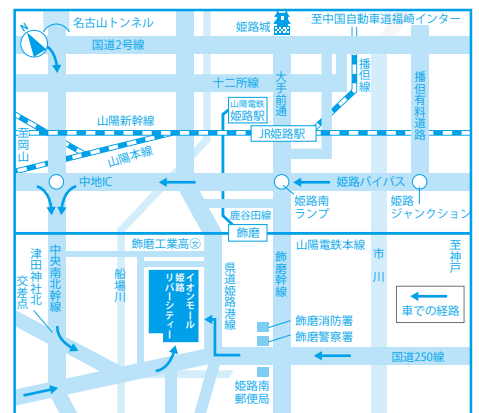

## 篠山チルドレンズミュージアム

○パラシュートづくり・昔遊び

## ひょうごミュージアムフェア参加館(園)

兵庫県博物館協会には、兵庫県にある公立・私立の博物館・美術館や動物園など145の館や園が加盟しています。

**神戸地区** 香雪美術館、神戸ファッション美術館、神戸ゆかりの美術館、世良美術館、白鶴酒造資料館、白鶴美術館、美味伝承 甲南漬資料館、「昔の酒蔵」沢の鶴資料館、六甲山の上美術館「さわるみゅーじあむ」、アシックス スポーツ ミュージアム、民音音楽博物館 西日本館、神戸華僑歴史博物館、竹中大道具館、阪神・淡路大震災記念 人と防災未来センター、横尾忠則現代美術館、UCC コーヒー博物館、神戸市立森林植物園、神戸市立須磨海浜水族園、須磨寺宝物館、百耕資料館、橋の科学館

**阪神地区** 尼崎市立文化財収蔵庫、尼崎信用金庫 世界の貯金箱博物館、関西学院大学博物館、西宮市立郷土資料館、芦屋市立美術博物館、俵美術館、伊丹市昆虫館、伊丹市立博物館、鉄斎美術館、兵庫県立人と自然の博物館

**播磨地区** 明石市立天文科学館、明石市立文化博物館、あかりの鹿児資料館、鶴林寺宝物館、加古川総合文化センター、稲美町立郷土資料館、兵庫県立考古博物館、コヤノ美術館 西脇館、にしわき経緯度地球科学館「テラ・ドーム」、西脇市郷土資料館、西脇市岡之山美術館、小野市立好古館、兵庫県立フラワーセンター、那珂ふれあい館、あずきミュージアム、圓山記念 日本工芸美術館、姫路市書写の里・美術工芸館、姫路市立水族館、姫路市立手柄山温室植物園、姫路市立美術館、姫路文学館、兵庫県立歴史博物館、三木美術館、福崎町立神崎郡歴史民俗資料館、福崎町立柳田國男・松岡家記念館、たつの市立埋蔵文化財センター、赤穂市立海洋科学館、赤穂市立美術工芸館田淵記念館、赤穂市立民俗資料館、赤穂市立歴史博物館、宍粟市歴史資料館、太子町立歴史資料館、上郡町郷土資料館、兵庫県立大学西はりま天文台

## 会場 イオンモール姫路リバーシティ

(1階タワーガーデン・2階マジックガーデン)  
山陽電車 飾磨駅下車 徒歩10分

お問い合わせ先